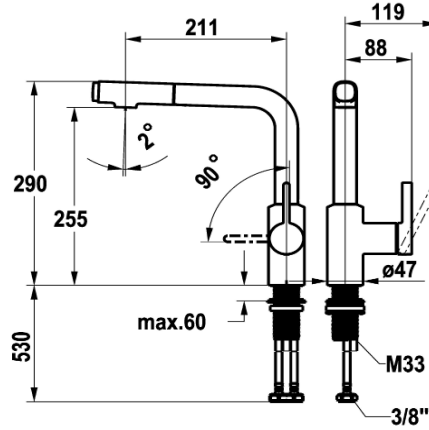

KWC FIT

Hebelmischer - Küche

Modell-Linie: FIT | 10.541.002.000FL
Armaturen | Manuelle Armaturen

KWC-Nr.

125576
chromeline, A 210, flexible Anschlusschläuche

125577
matt black, A 210, flexible Anschlusschläuche

Farbcode

chromeline

matt black

NEW

- * Hebelmischer
- * Positionierung des Hebels nur rechts möglich
- Sicherheit für Kinder: Kaltwasser bei Hebelposition vorne
- * Abstand Wand zu Mitte * Tischbohrung min. 25 mm
- * Eigensicher gegen Rückfließen
- * Auszugbrause
- bis 500 mm ausziehbar
- QuickConnect - Einfaches Schlauchstecksystem
- * Schlauchdurchführung, schwenkbar 120°
- * EasyLock - einfache Auszugbrausenrückführung

- * OptimalSpace - grosszügiger Wasch- / Arbeitsbereich
- * KWC Steuerpatrone M 35 S
- mit Keramikscheibentechnik
- Auslaufmenge und Temperatur stufenlos einstellbar
- Temperaturbegrenzung
- * Flexible Anschlusschläuche 3/8"
- * QuickInstallation - Befestigung mit Gewindestützen M33 x 1.5 mit Feststellschrauben
- * Tischbohrung ø35 mm

6,5 l/min (3 bar)
6,5 l/min (3 bar)
Flexible Anschlusschläuche
schwenkbar
seitenbedient
Auszugbrause
chromeline
Standmontage
Armatur
L-Auslauf
290
yes
A 200
A
255

Ersatzteile

KWC FIT Hebelmischer - Küche